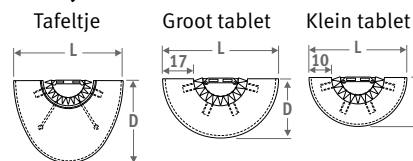

Inclusief thermostaatkop en klemkoppelingen

set 48 **GEBORSTELD RVS** €

CODE.PW3.PS.1... **213,50**

set 41 **CHROOM** €

CODE.PW3.DW.1... **143,55**

CODE.PW3.DC.1... **154,65**

code klemkoppeling invullen

dunwandig metaal 15/1	115
dunwandig metaal 16/1	116
dunwandig metaal 18/1	118
VPE/ALU 16/2	316
VPE/ALU 18/2	318
enkel TECE-buis 16/2.2	336

Andere aansluitingen

Zie hoofdstuk "Aansluitsets & Ventielen" voor alle aansluitmogelijkheden en technische informatie.

OPTIES

Tafeltje en tabletten in beukenfineer

CODE	L rad.	L	D	€
------	--------	---	---	---

Tafeltje

9087.012660	ø 27	66	50	448,50
9087.012730	ø 31	73	55	448,50
9087.012800	ø 34	80	60	448,50

Groot tablet

9087.010637	ø 27	64	31	393,40
9087.010672	ø 31	67	33	393,40
9087.010707	ø 34	71	35	393,40

Klein tablet