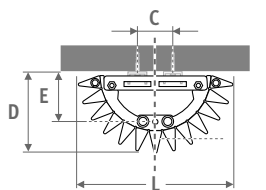

IGUANA CIRCO WAND verkeerswit 333

IGUANA CIRCO WAND

IGUANA CIRCO WAND

AFMETINGEN (in cm)

L	C	D	E
27.8	7.4	14.2	7.7
31.3	10.8	15.7	9.6
34.8	14.4	17.7	11.5

LEVERING

- middenaansluiting MM beneden
- wandbevestigingsset
- 2 gechromeerde ontluchters G 1/8"