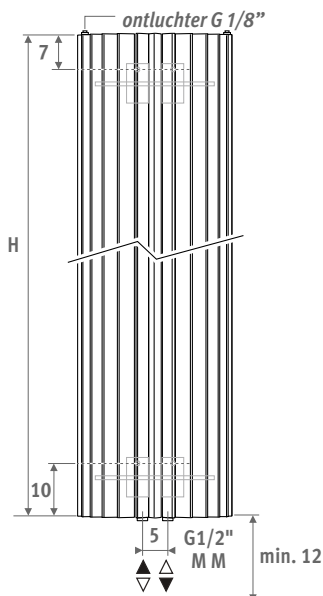

IGUANA CIRCO WAND verkeerswit 333

IGUANA CIRCO WAND

IGUANA CIRCO WAND

AFMETINGEN (in cm)

L	C	D	E
27.8	7.4	14.2	7.7
31.3	10.8	15.7	9.6
34.8	14.4	17.7	11.5

LEVERING

- middenaansluiting MM beneden
- wandbevestigingsset
- 2 gechromeerde ontluchters G 1/8"

Tafeltje

9087.012660	ø 27	66	50	448,50
9087.012730	ø 31	73	55	448,50
9087.012800	ø 34	80	60	448,50

Groot tablet

9087.010637	ø 27	64	31	393,40
9087.010672	ø 31	67	33	393,40
9087.010707	ø 34	71	35	393,40

Klein tablet

	Watt 75/65	Watt 55/45	€ st. kleur	€ andere
L H 180				
027	801	385	510,40	612,50
031	946	454	587,90	705,50
034	1092	524	666,00	799,30
L H 192				
027	854	414	529,30	635,10
031	1009	489	610,80	732,90
034	1164	564	691,80	830,10
L H 200				
027	887	433	541,50	649,80
031	1048	511	625,40	750,50
034	1209	590	708,60	850,40
L H 220				
027	961	476	573,10	687,80
031	1136	563	662,60	795,10
034	1311	649	751,80	902,10
L H 240				
027	1024	515	603,90	724,60
031	1210	609	698,60	838,40
034	1397	703	793,90	952,60